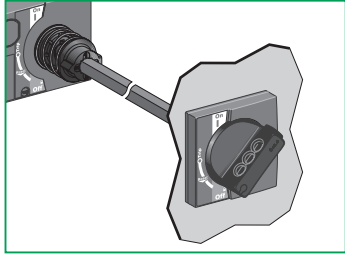

**Compact NSX100-250
FPower NSX / GV7**

Extended rotary handle
Commande rotative prolongée
Mando rotativo prolongado

Merlin Gerin
Square D
Télémecanique

Schneider Electric

GHD16292AA-03

Schneider Electric Industries SAS