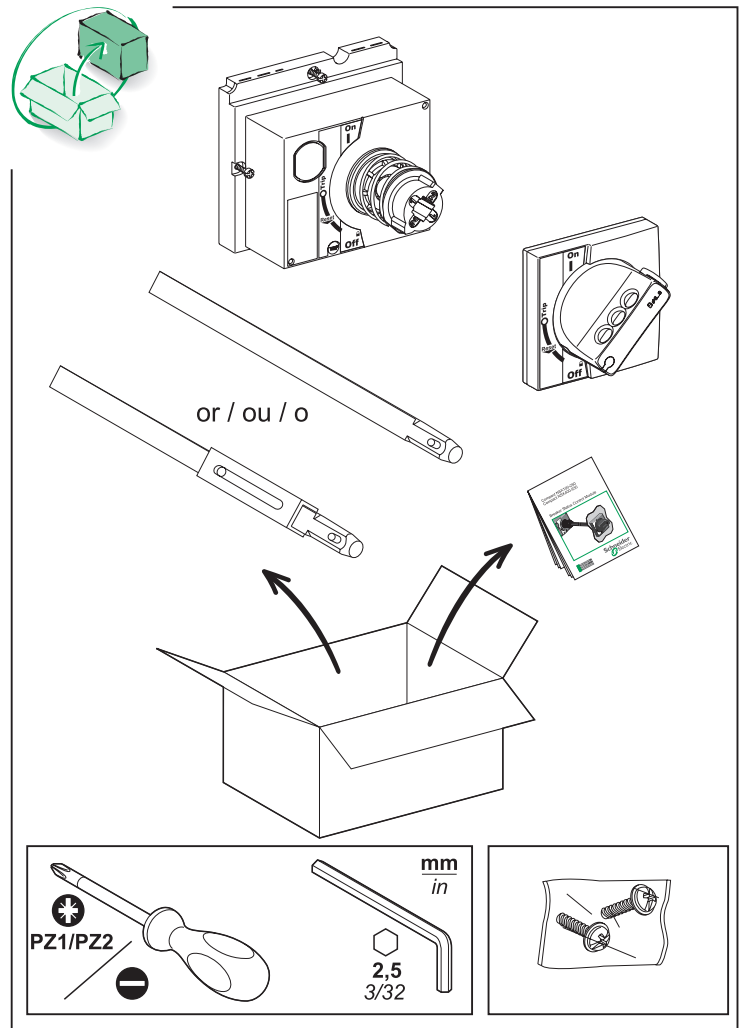

重要注意事項

- 本装置必须由合格的电工进行安装。
- 我们不承担任何因未遵循本文档中的指南而导致的责任。