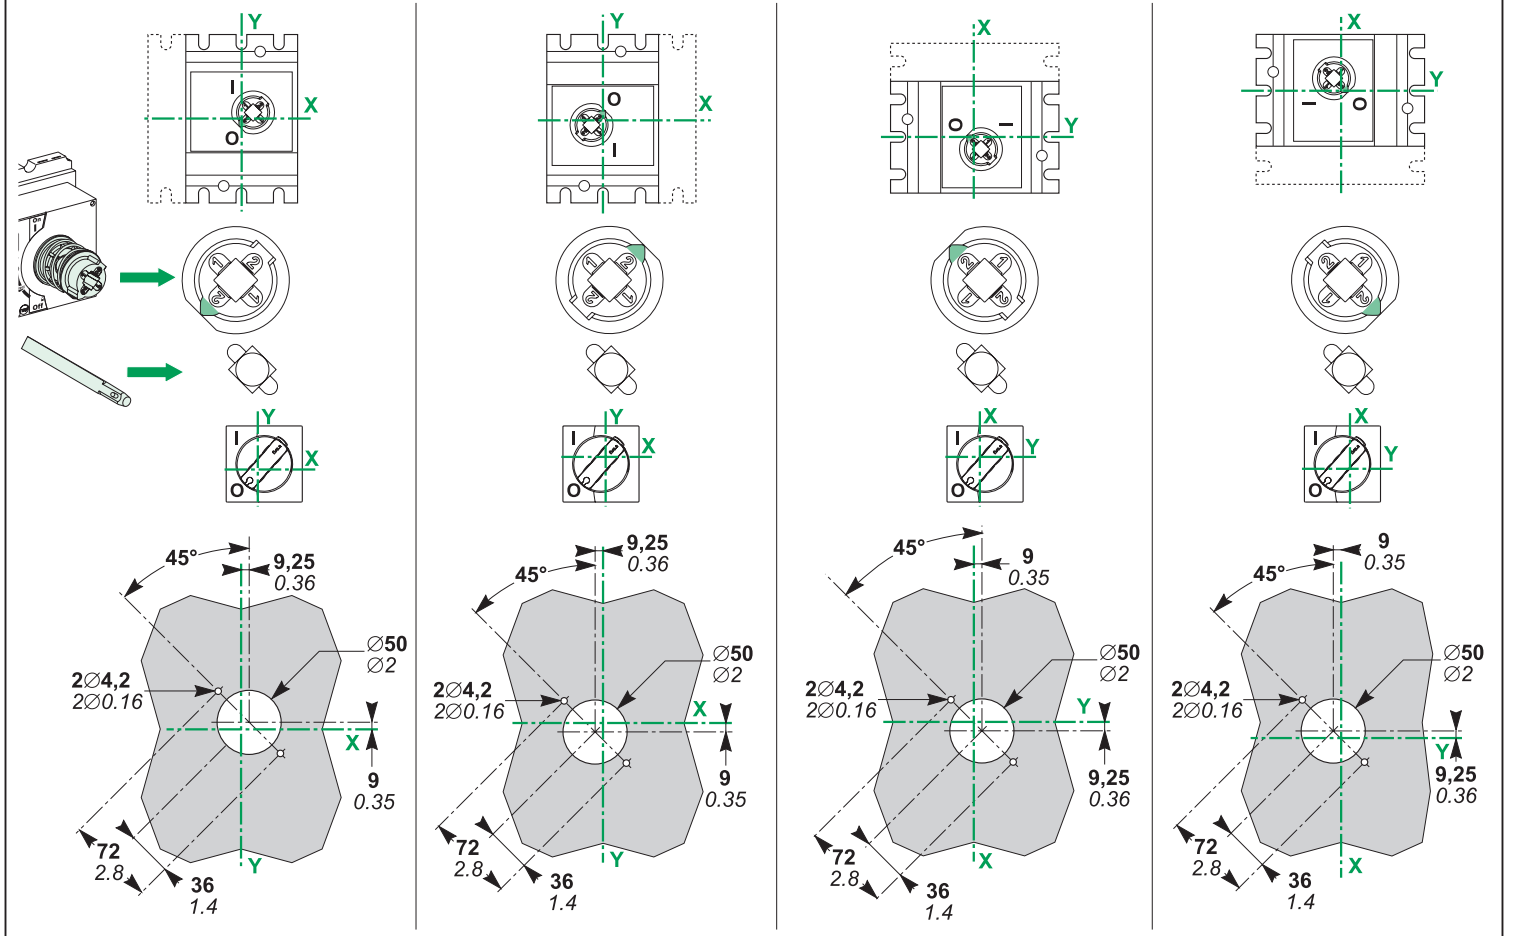

重要注意事項

- 本装置必须由合格的电工进行安装。
- 我们不承担任何因未遵循本文档中的指南而导致的责任。

ON

1...3 X Ø5...8