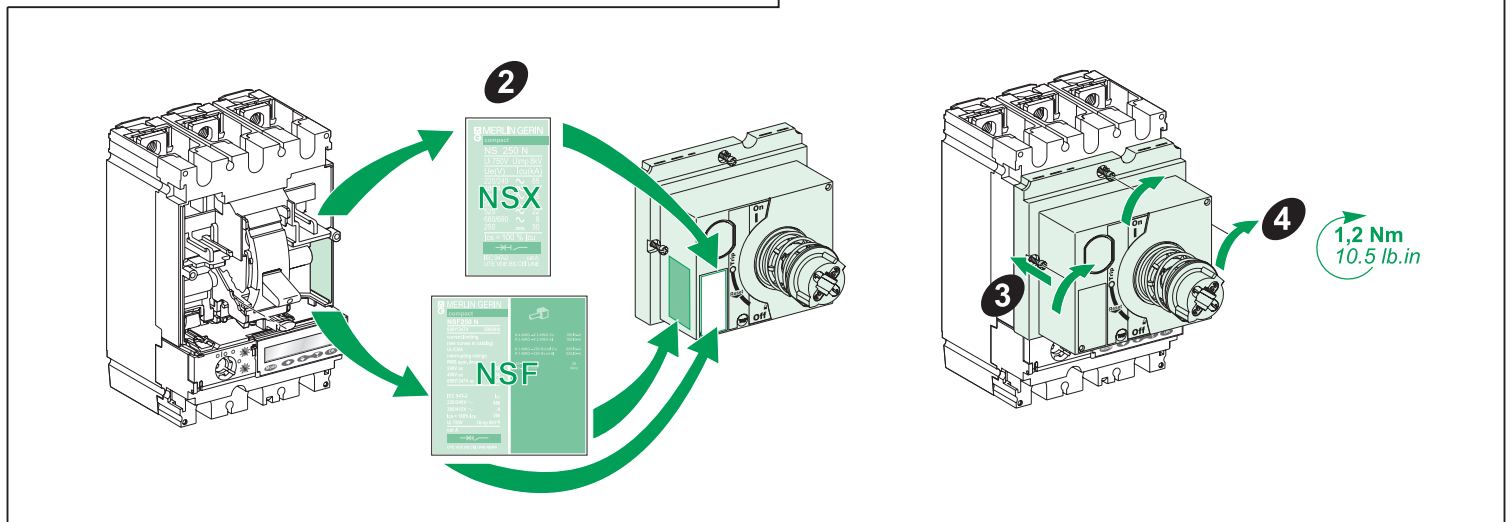

重要注意事項

- 本装置必须由合格的电工进行安装。
- 我们不承担任何因未遵循本文档中的指南而导致的责任。